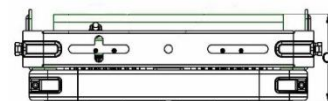

PAXTON DALI

NAŚWIETLACZ LED

CZ: vedl světlomet / SK: vedie svetlomet / EN: LED floodlight

Driver

INDEX	ABC					Tc[K]		A [mm]	B [mm]	C [mm]	
013924	Paxton LED	500 W	70000 lm	140 lm/W	90°	4000 K	Czarny Niebieski /	670	300	150	5902808808169
013815	Paxton LED	1000 W	140000 lm	140 lm/W	10°	4000 K	Černá Modrá /	670	560	200	5902808808176
013813	Paxton LED	1000 W	140000 lm	140 lm/W	90°	4000 K	Čierná Modrá /	670	560	200	5902808806721
013765	Paxton LED	1250 W	175000 lm	140 lm/W	90°	4000 K	Black Blue	670	560	200	5902808806714