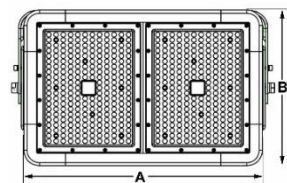

PAXTON DALI

NAŚWIETLACZ LED

CZ: vedl světlomet / SK: vedie svetlomet / EN: LED floodlight

Driver

INDEX	ABC					Tc[K]		A [mm]	B [mm]	C [mm]	
013924	Paxton LED	500 W	70000 lm	140 lm/W	90°	4000 K	Czarny Niebieski /	670	300	150	5902808808169
013815	Paxton LED	1000 W	140000 lm	140 lm/W	10°	4000 K	Černá Modrá /	670	560	200	5902808808176
013813	Paxton LED	1000 W	140000 lm	140 lm/W	90°	4000 K	Čierná Modrá /	670	560	200	5902808806721
013765	Paxton LED	1250 W	175000 lm	140 lm/W	90°	4000 K	Black Blue	670	560	200	5902808806714